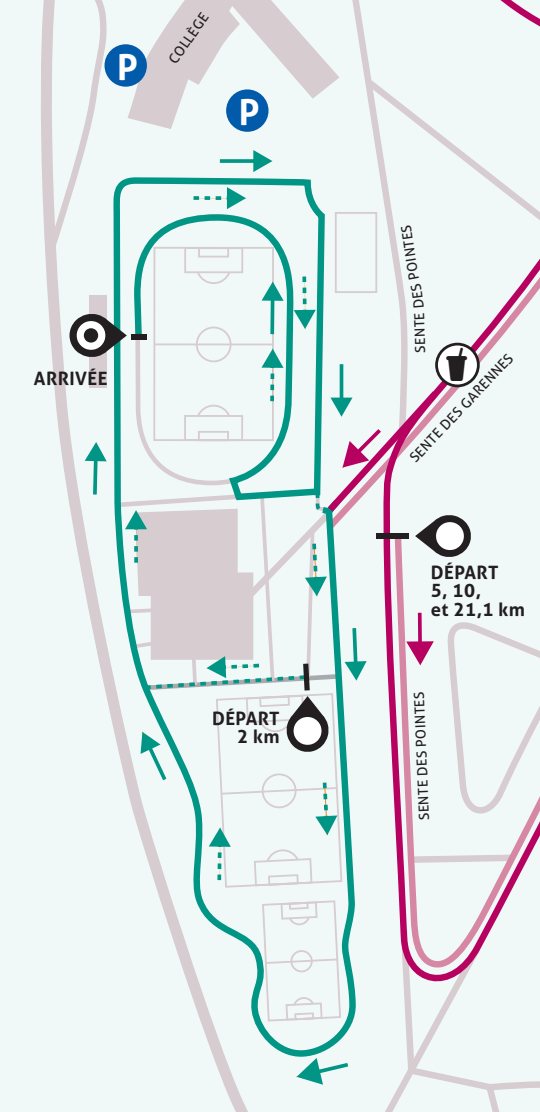

PARCOURS DES 20 BORNES

LÉGENDE

	RAVITAILLEMENT
	DÉPART
	ARRIVÉE
+ + +	21,1 km
+	10 km
+	5 km
	2 km

ATTENTION!
Circulation interdite de 8 h 30 à 12 h

PARC DES CARDINETTES

RDV France
hygiène conseils
☎ 01 39 09 11 11