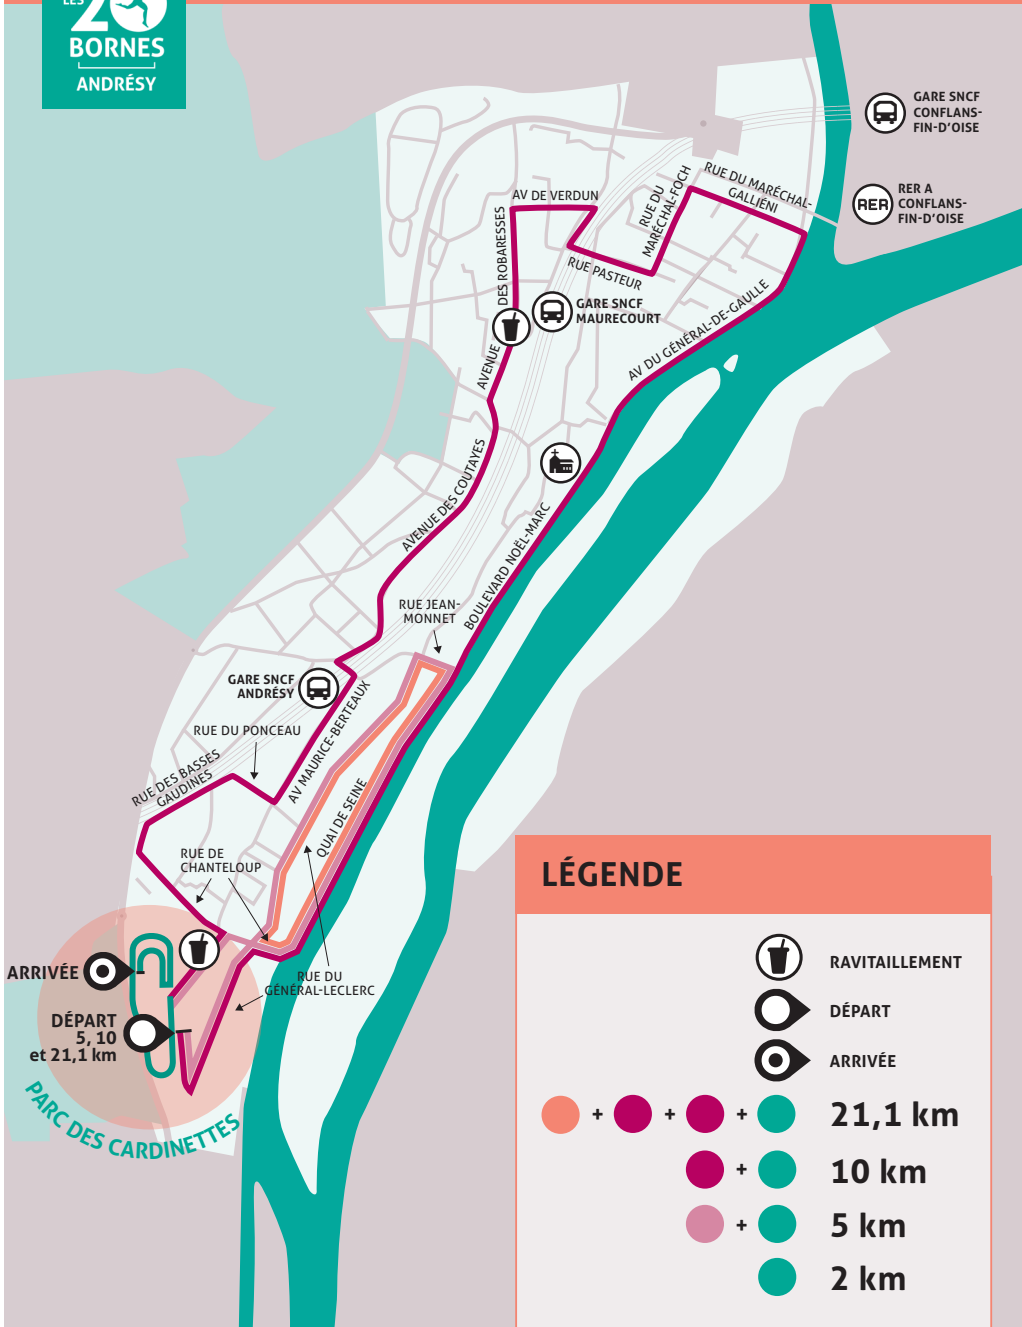

PARCOURS DES 20 BORNES

LÉGENDE

	RAVITAILLEMENT
	DÉPART
	ARRIVÉE
+ + +	21,1 km
+	10 km
+	5 km
	2 km

ATTENTION!
Circulation interdite de 8 h 30 à 12 h

PARC DES CARDINETTES

RDV France
hygiène conseils
☎ 01 39 09 11 11